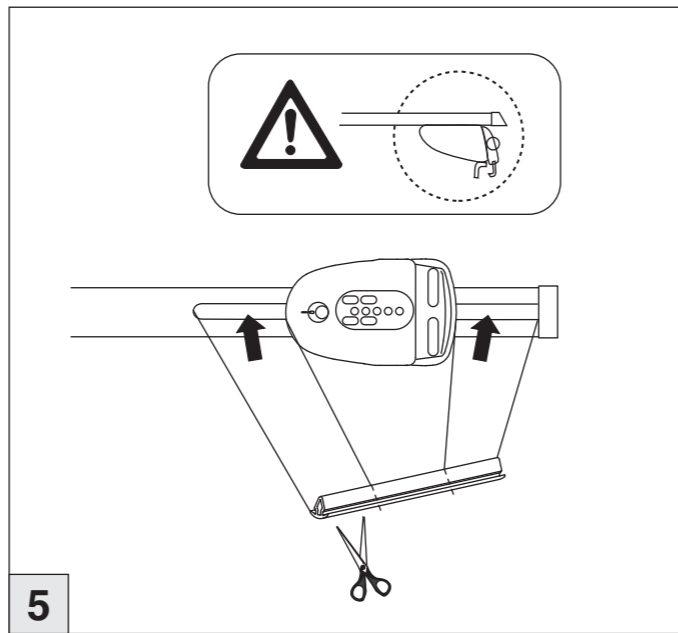

Atera SIGNO

Volvo
XC 60 12/2008–

nur bei / only for Part-No.: 045 279

Atera SIGNO

Volvo
XC 60 12/2008–

Part-No. : 044 279
Part-No. : 045 279

Atera
MADE IN GERMANY
Atera GmbH
Im Herrach 1
D-88299 Leutkirch
Internet: www.atera.de

Atera SIGNO

Volvo
XC 60 12/2008-

INFO

1

2

Atera SIGNO

Volvo
XC 60 12/2008-

3