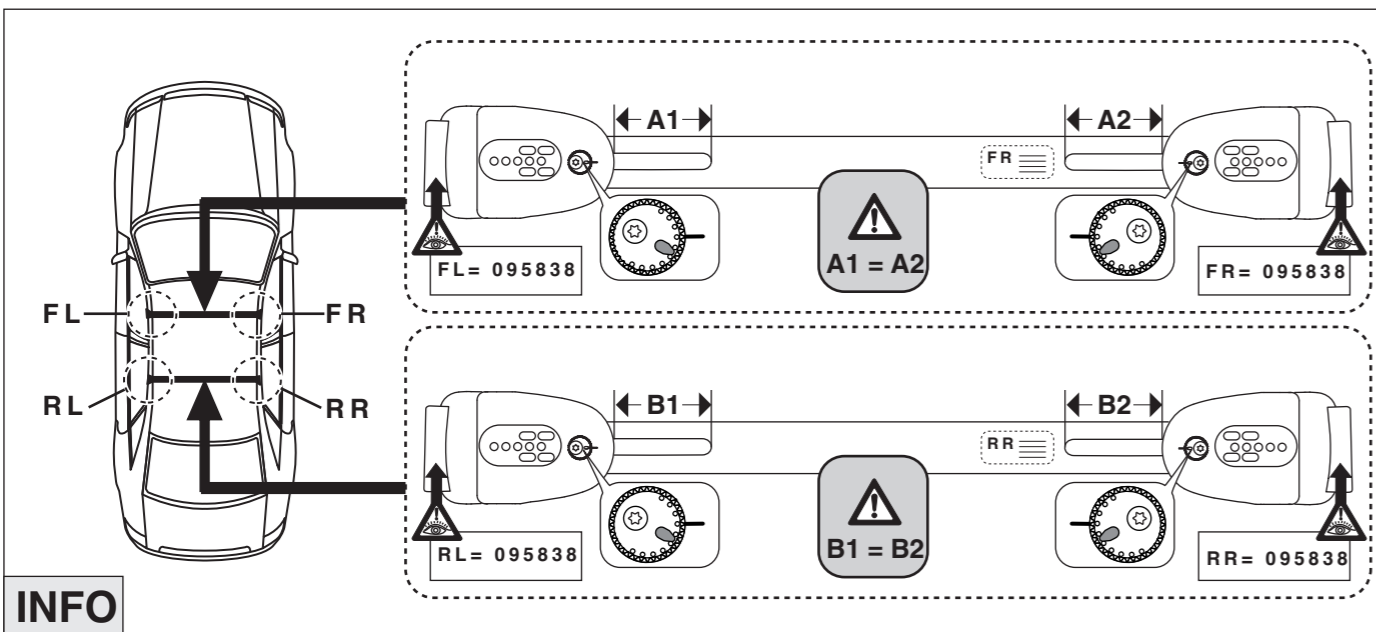

Atera SIGNO

Volvo
XC 60 12/2008–

nur bei / only for Part-No.: 045 279

Atera SIGNO

Volvo
XC 60 12/2008–

Part-No. : 044 279
Part-No. : 045 279

Atera
MADE IN GERMANY
Atera GmbH
Im Herrach 1
D-88299 Leutkirch
Internet: www.atera.de

Atera SIGNO

Volvo
XC 60 12/2008-

INFO

1

2

Atera SIGNO

Volvo
XC 60 12/2008-

3