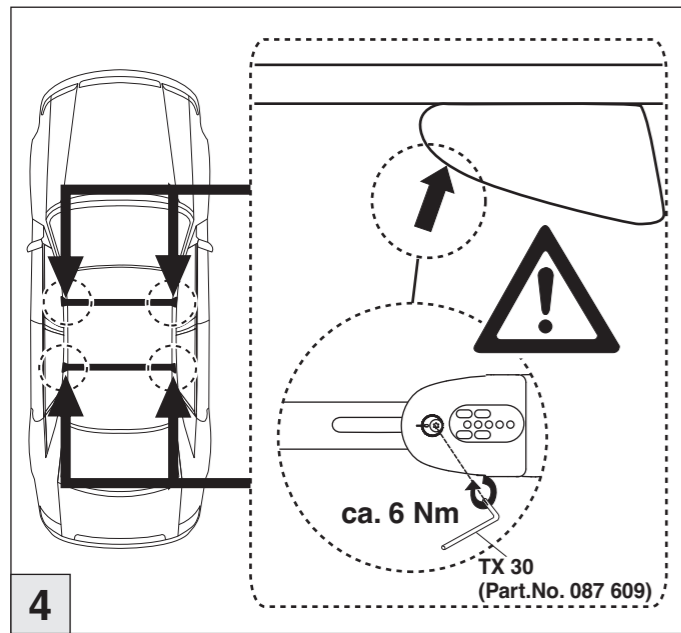

Atera SIGNO

Volvo
XC 60 12/2008–

nur bei / only for Part-No.: 045 279

Atera SIGNO

Volvo
XC 60 12/2008–

Part-No. : 044 279
Part-No. : 045 279

Atera
MADE IN GERMANY
Atera GmbH
Im Herrach 1
D-88299 Leutkirch
Internet: www.atera.de

Atera SIGNO

Volvo
XC 60 12/2008-

INFO

1

2

Atera SIGNO

Volvo
XC 60 12/2008-

3