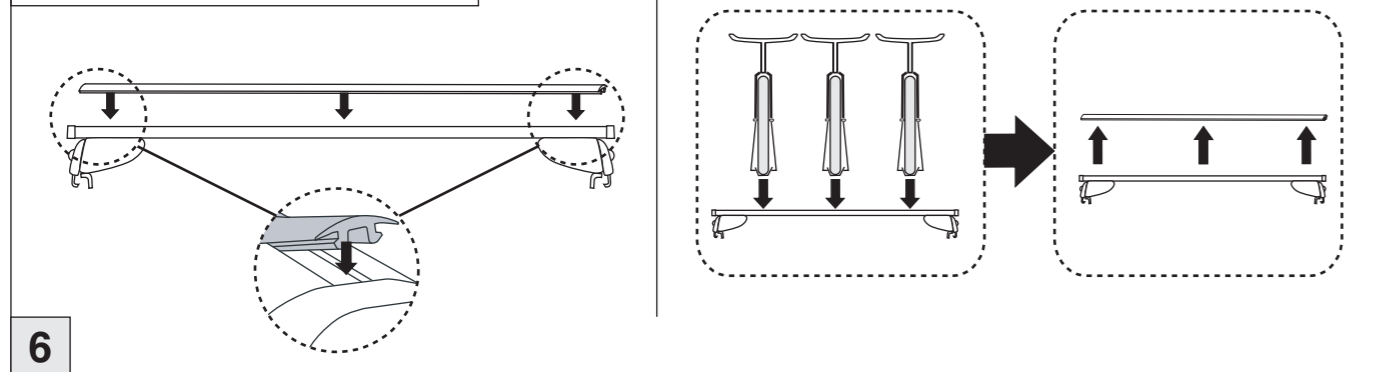

Atera SIGNO

Volvo
XC 60 12/2008–

nur bei / only for Part-No.: 045 279

Atera SIGNO

Volvo
XC 60 12/2008–

Part-No. : 044 279
Part-No. : 045 279

Atera
MADE IN GERMANY
Atera GmbH
Im Herrach 1
D-88299 Leutkirch
Internet: www.atera.de

Atera SIGNO

Volvo
XC 60 12/2008-

INFO

1

2

Atera SIGNO

Volvo
XC 60 12/2008-

3