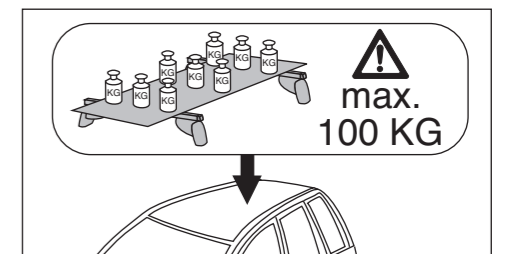

Atera SIGNO

Volvo
XC 60 12/2008–

nur bei / only for Part-No.: 045 279

Atera SIGNO

Volvo
XC 60 12/2008–

Part-No. : 044 279
Part-No. : 045 279

Atera
MADE IN GERMANY
Atera GmbH
Im Herrach 1
D-88299 Leutkirch
Internet: www.atera.de