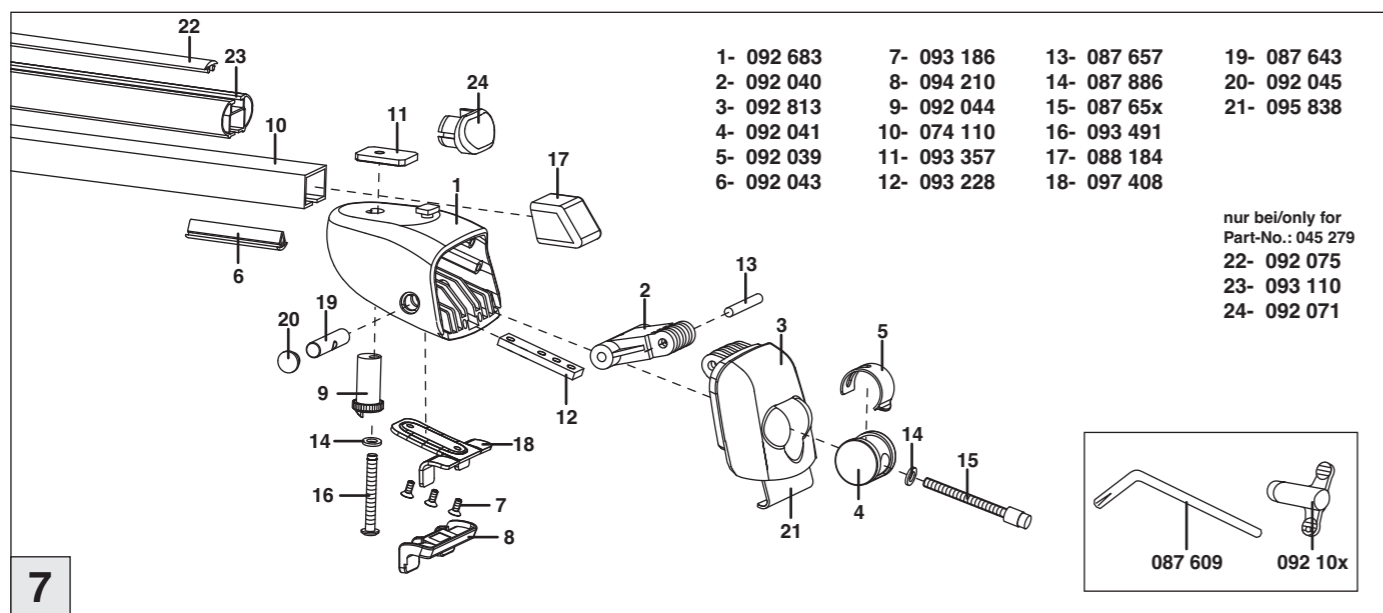

Atera SIGNO

Volvo
XC 60 12/2008–

nur bei / only for Part-No.: 045 279

Atera SIGNO

Volvo
XC 60 12/2008–

Part-No. : 044 279
Part-No. : 045 279

Atera
MADE IN GERMANY
Atera GmbH
Im Herrach 1
D-88299 Leutkirch
Internet: www.atera.de

Atera SIGNO

Volvo
XC 60 12/2008-

INFO

1

2

Atera SIGNO

Volvo
XC 60 12/2008-

3