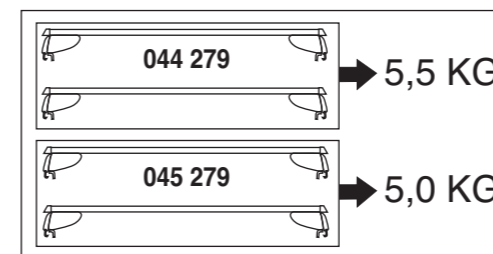

Atera SIGNO

Volvo
XC 60 12/2008–

nur bei / only for Part-No.: 045 279

Atera SIGNO

Volvo
XC 60 12/2008–

Part-No. : 044 279
Part-No. : 045 279

Atera
MADE IN GERMANY
Atera GmbH
Im Herrach 1
D-88299 Leutkirch
Internet: www.atera.de

Atera SIGNO

Volvo
XC 60 12/2008-

INFO

1

2

Atera SIGNO

Volvo
XC 60 12/2008-

3