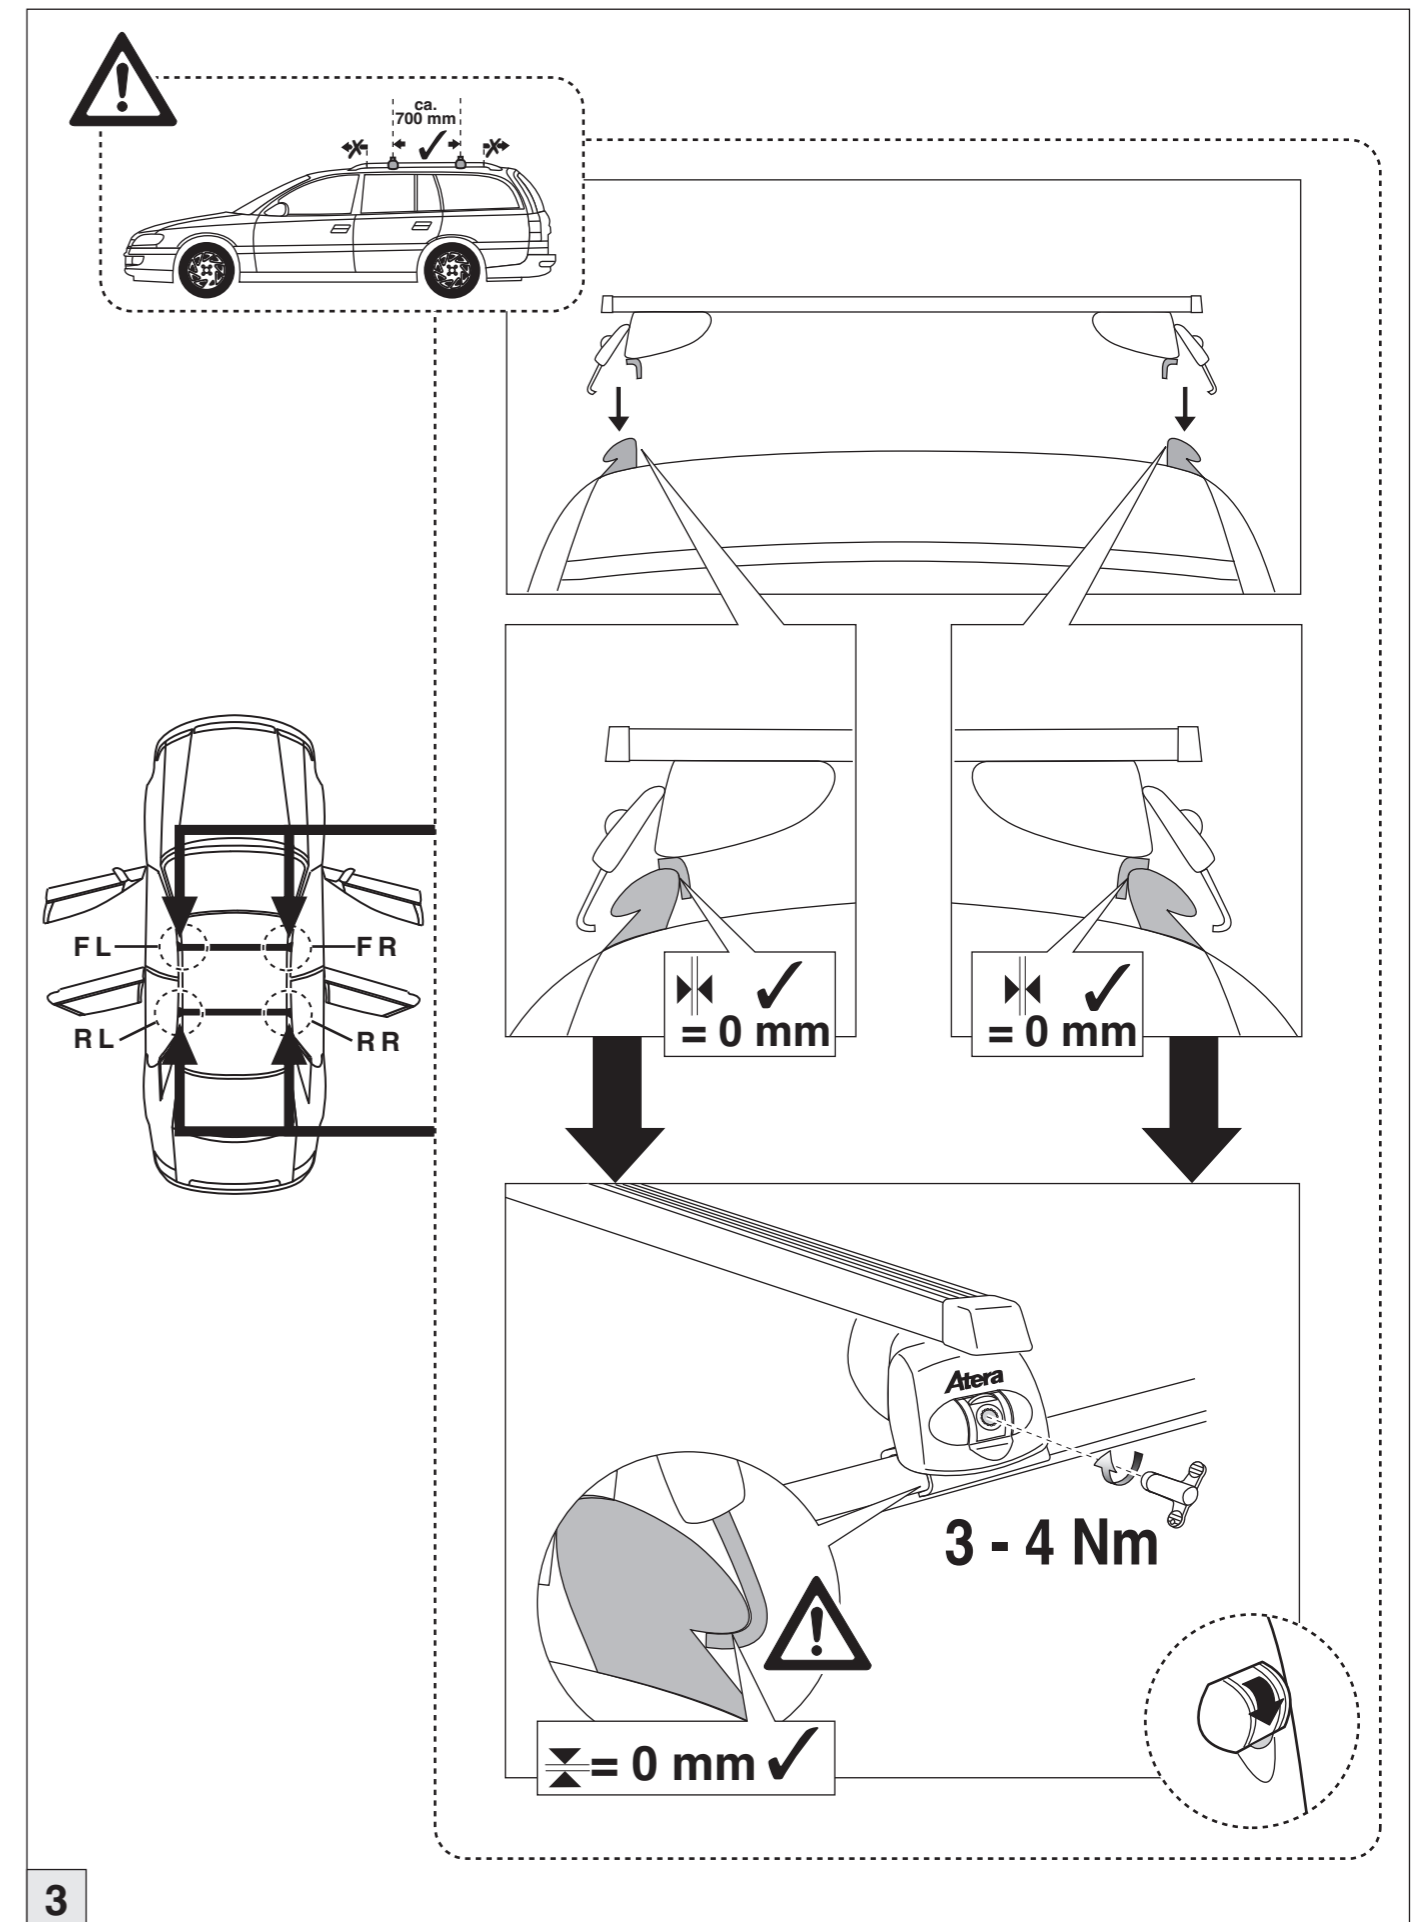

Atera SIGNO

Volvo
XC 60 12/2008–

nur bei / only for Part-No.: 045 279

Atera SIGNO

Volvo
XC 60 12/2008–

Part-No. : 044 279
Part-No. : 045 279

Atera
MADE IN GERMANY
Atera GmbH
Im Herrach 1
D-88299 Leutkirch
Internet: www.atera.de

Atera SIGNO

Volvo
XC 60 12/2008-

INFO

1

2

Atera SIGNO

Volvo
XC 60 12/2008-

3