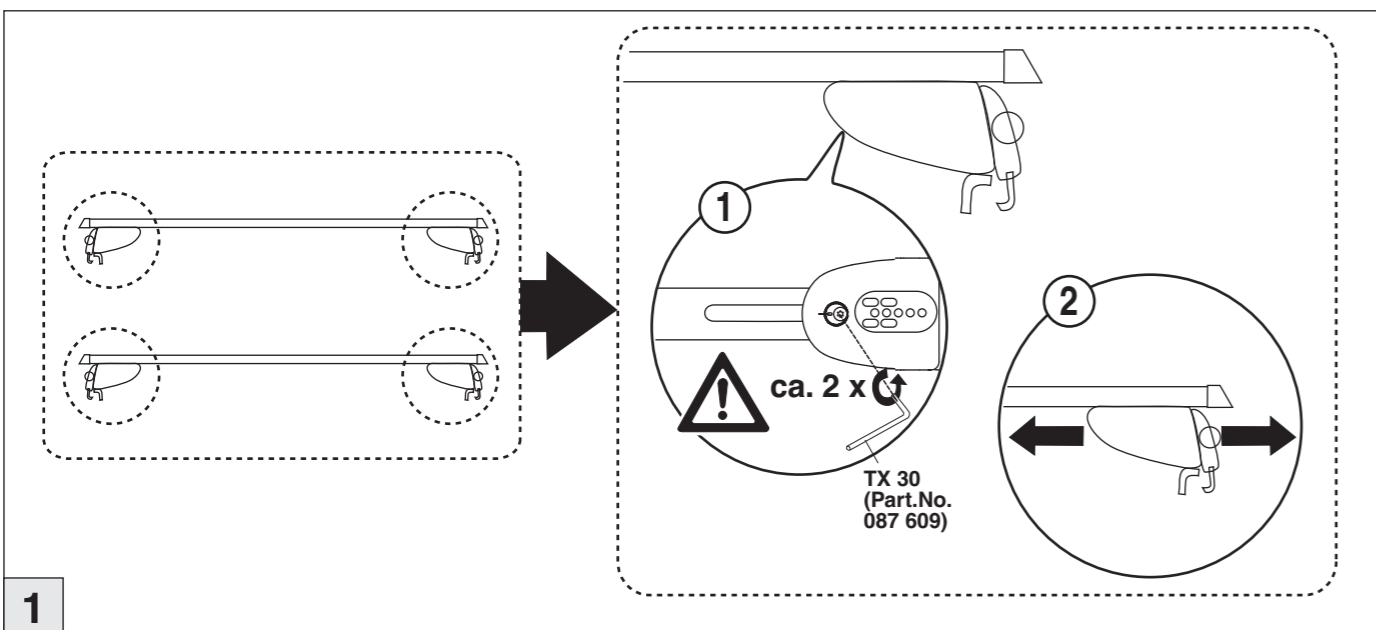

Atera SIGNO

Volvo
XC 60 12/2008–

nur bei / only for Part-No.: 045 279

Atera SIGNO

Volvo
XC 60 12/2008–

Part-No. : 044 279
Part-No. : 045 279

Atera
MADE IN GERMANY
Atera GmbH
Im Herrach 1
D-88299 Leutkirch
Internet: www.atera.de

Atera SIGNO

Volvo
XC 60 12/2008-

INFO

1

2

Atera SIGNO

Volvo
XC 60 12/2008-

3